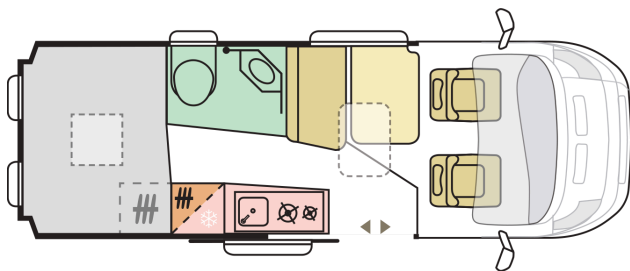

## TWIN SUPREME 600 SPB

☀ DAY

🌙 NIGHT