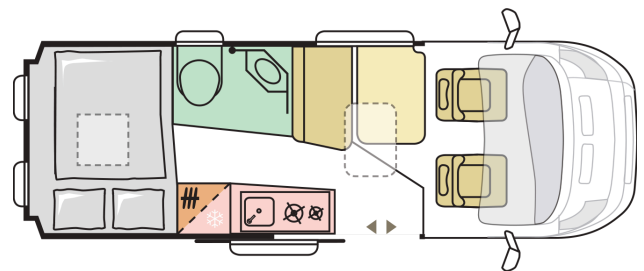

## TWIN SUPREME 600 SPB

☀ DAY

🌙 NIGHT